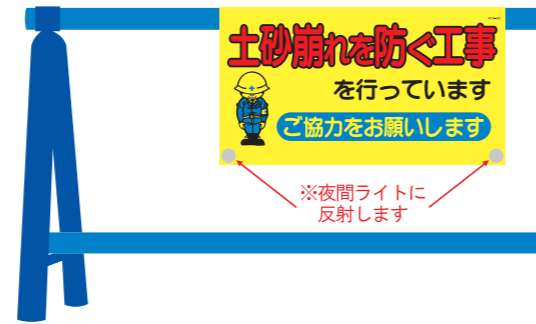

ニュートンカン標識

サイズ：600×450

やさしさの有る

分かり易い標識

※サイズ 600×450^F、横タイプ 裏面マジックテープ仕様
 ※材質は丈夫なターポリンを使用。
 ※下記サンプルは、装着時のイメージです。
 ※下部には、社名入れ等のスペースがあります。
 ※夜間、存在感を示す為、下部両サイドに反射シートを貼っています。

NTH-35

NTH-36

NTH-37

NTH-46

NTH-47

NTH-48

NTH-49

桃太郎旗

規格：旗サイズ 1500×450^{mm} 材質：テトロン製、旗竿長さ 3000^{mm} 材質：硬質樹脂製
 ※竿は付いておりません。(別売りです)

鮮やか! 蛍光

※市町村名、警察署名、交通安全協会等の名入れも別途御見積り出来ます。(20枚以上より)
 ※標語の特注品やイラスト入りも承っております。御相談下さい。