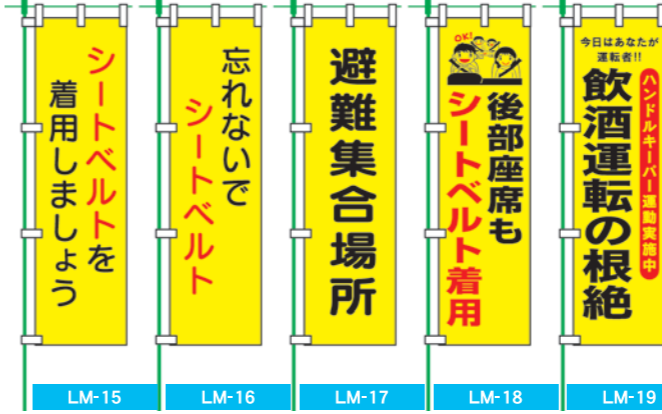

ニュートンカン標識

サイズ：600×450

やさしさの有る

分かり易い標識

※サイズ 600×450^F、横タイプ 裏面マジックテープ仕様
 ※材質は丈夫なターポリンを使用。
 ※下記サンプルは、装着時のイメージです。
 ※下部には、社名入れ等のスペースがあります。
 ※夜間、存在感を示す為、下部両サイドに反射シートを貼っています。

NTH-35

NTH-36

NTH-37

NTH-46

NTH-47

NTH-48

NTH-49

桃太郎旗

規格：旗サイズ 1500×450^{mm} 材質：テトロン製、旗竿長さ 3000^{mm} 材質：硬質樹脂製
 ※竿は付いておりません。(別売りです)

鮮やか! 蛍光

※市町村名、警察署名、交通安全協会等の名入れも別途御見積り出来ます。(20枚以上より)
 ※標語の特注品やイラスト入りも承っております。御相談下さい。

プラベース(プラスチック)は桃太郎旗とポール38^{mm}φが兼用として使えます。ただ、ポール38^{mm}φをご使用の際はプラベース用止め金具(別売)が必要となります。

販売品 マンガ標識

販売品 マンガ標識