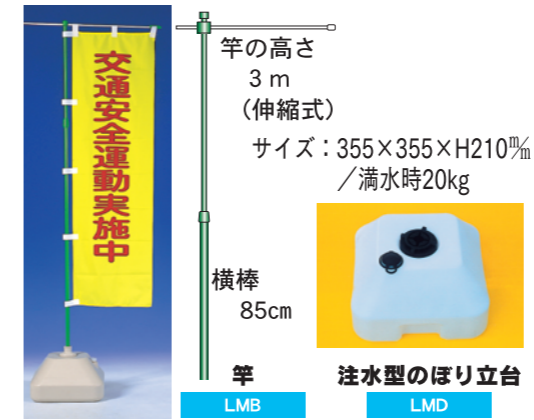

ニュートンカン標識

サイズ：600×450

やさしさの有る

分かり易い標識

※サイズ 600×450^F、横タイプ 裏面マジックテープ仕様
 ※材質は丈夫なターポリンを使用。
 ※下記サンプルは、装着時のイメージです。
 ※下部には、社名入れ等のスペースがあります。
 ※夜間、存在感を示す為、下部両サイドに反射シートを貼っています。

NTH-35

NTH-36

NTH-37

NTH-46

NTH-47

NTH-48

NTH-49

桃太郎旗

規格：旗サイズ 1500×450^{mm} 材質：テトロン製、旗竿長さ 3000^{mm} 材質：硬質樹脂製
 ※竿は付いておりません。(別売りです)

鮮やか! 蛍光

※市町村名、警察署名、交通安全協会等の名入れも別途御見積り出来ます。(20枚以上より)
 ※標語の特注品やイラスト入りも承っております。御相談下さい。

プラベース(プラスチック)は桃太郎旗とポール38^{mm}φが兼用として使えます。ただ、ポール38^{mm}φをご使用の際はプラベース用止め金具(別売)が必要となります。

販売品 マンガ標識

販売品 マンガ標識