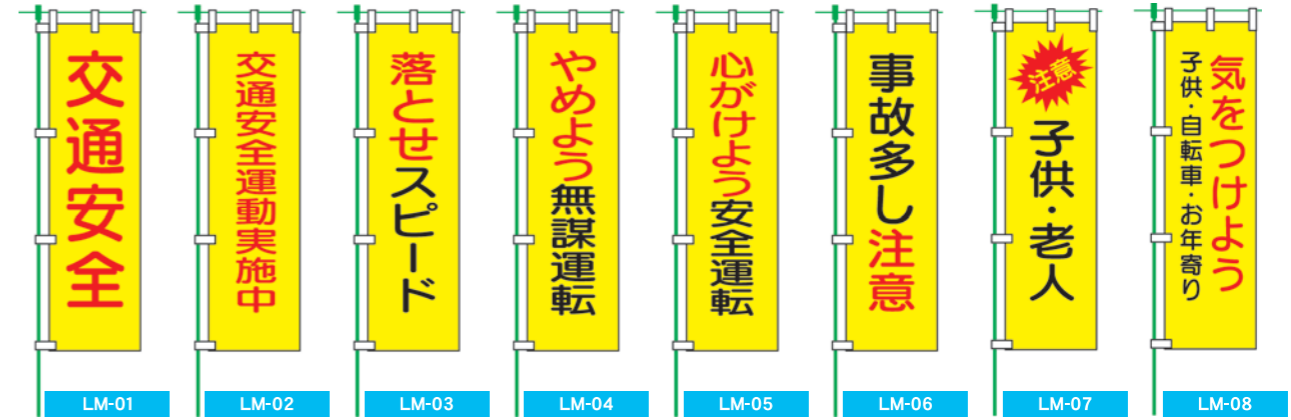

ニュートンカン標識

サイズ：600×450

やさしさの有る

分かり易い標識

※サイズ 600×450^F、横タイプ 裏面マジックテープ仕様
 ※材質は丈夫なターポリンを使用。
 ※下記サンプルは、装着時のイメージです。
 ※下部には、社名入れ等のスペースがあります。
 ※夜間、存在感を示す為、下部両サイドに反射シートを貼っています。

NTH-35

NTH-36

NTH-37

NTH-46

NTH-47

NTH-48

NTH-49

桃太郎旗

規格：旗サイズ 1500×450^{mm} 材質：テトロン製、旗竿長さ 3000^{mm} 材質：硬質樹脂製
 ※竿は付いておりません。(別売りです)

鮮やか! 蛍光

※市町村名、警察署名、交通安全協会等の名入れも別途御見積り出来ます。(20枚以上より)
 ※標語の特注品やイラスト入りも承っております。御相談下さい。

プラベース(プラスチック)は桃太郎旗とポール38^{mm}φが兼用として使えます。ただ、ポール38^{mm}φをご使用の際はプラベース用止め金具(別売)が必要となります。

販売品 マンガ標識

販売品 マンガ標識