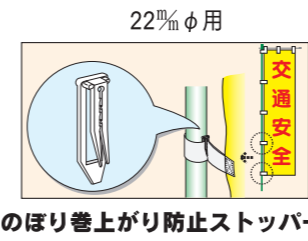

NTH-46

NTH-47

NTH-48

NTH-49

桃太郎旗

規格：旗サイズ 1500×450^{mm} 材質：テトロン製、旗竿長さ 3000^{mm} 材質：硬質樹脂製
 ※竿は付いておりません。(別売りです)

鮮やか! 蛍光

※市町村名、警察署名、交通安全協会等の名入れも別途御見積り出来ます。(20枚以上より)
 ※標語の特注品やイラスト入りも承っております。御相談下さい。

プラベース(プラスチック)は桃太郎旗とポール38^{mm}φが兼用として使えます。ただ、ポール38^{mm}φをご使用の際はプラベース用止め金具(別売)が必要となります。

販売品 マンガ標識

販売品 マンガ標識