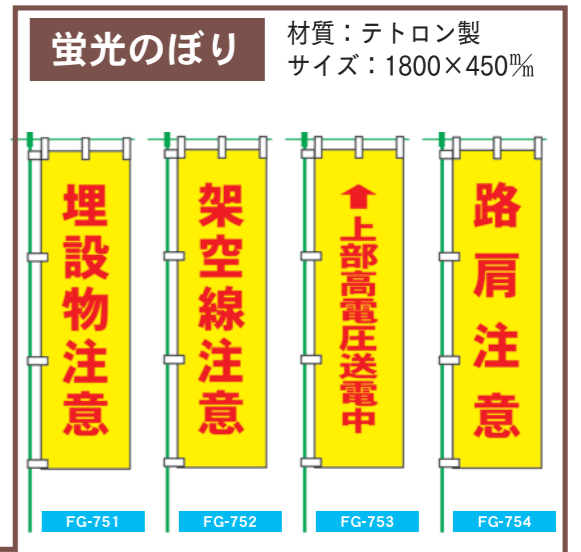

ニュートンカン標識

サイズ：600×450

やさしさの有る

分かり易い標識

※サイズ 600×450^F、横タイプ 裏面マジックテープ仕様
 ※材質は丈夫なターポリンを使用。
 ※下記サンプルは、装着時のイメージです。
 ※下部には、社名入れ等のスペースがあります。
 ※夜間、存在感を示す為、下部両サイドに反射シートを貼っています。

NTH-35

NTH-36

NTH-37

NTH-46

NTH-47

NTH-48

NTH-49

桃太郎旗

規格：旗サイズ 1500×450^{mm} 材質：テトロン製、旗竿長さ 3000^{mm} 材質：硬質樹脂製
 ※竿は付いておりません。(別売りです)

鮮やか! 蛍光

※市町村名、警察署名、交通安全協会等の名入れも別途御見積り出来ます。(20枚以上より)
 ※標語の特注品やイラスト入りも承っております。御相談下さい。

プラベース(プラスチック)は桃太郎旗とポール38^{mm}φが兼用として使えます。ただ、ポール38^{mm}φをご使用の際はプラベース用止め金具(別売)が必要となります。

販売品 マンガ標識

販売品 マンガ標識