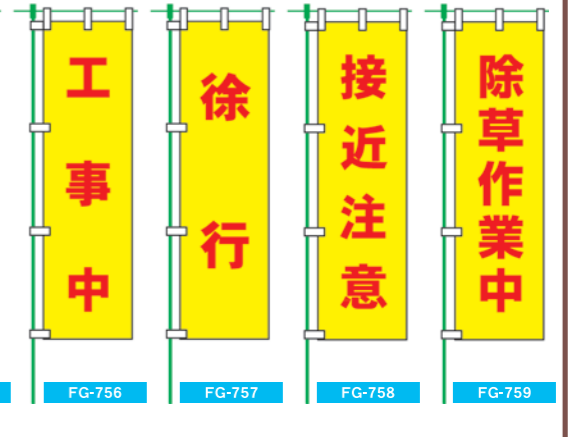

ニュートンカン標識

サイズ：600×450

やさしさの有る

分かり易い標識

※サイズ 600×450^F、横タイプ 裏面マジックテープ仕様
 ※材質は丈夫なターポリンを使用。
 ※下記サンプルは、装着時のイメージです。
 ※下部には、社名入れ等のスペースがあります。
 ※夜間、存在感を示す為、下部両サイドに反射シートを貼っています。

NTH-35

NTH-36

NTH-37

NTH-46

NTH-47

NTH-48

NTH-49

桃太郎旗

規格：旗サイズ 1500×450^{mm} 材質：テトロン製、旗竿長さ 3000^{mm} 材質：硬質樹脂製
 ※竿は付いておりません。(別売りです)

鮮やか! 蛍光

※市町村名、警察署名、交通安全協会等の名入れも別途御見積り出来ます。(20枚以上より)
 ※標語の特注品やイラスト入りも承っております。御相談下さい。

プラベース(プラスチック)は桃太郎旗とポール38^{mm}φが兼用として使えます。ただ、ポール38^{mm}φをご使用の際はプラベース用止め金具(別売)が必要となります。

販売品 マンガ標識

販売品 マンガ標識