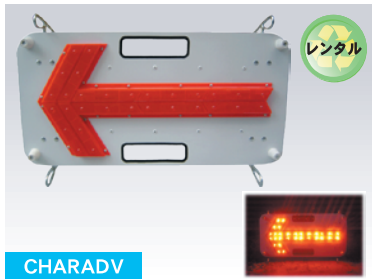

方向指示板・チューブライト

レンタル商品もごさいます 販売品

方向指示板各種

CHARADV
チェンジアロー赤LED

サイズ:360mm×720mm 重量:5.0kg 材質:アルミ
電池寿命:約50時間(単一マンガン使用時)

CHABADV
チェンジアロー青LED

サイズ:360mm×720mm 重量:5.0kg 材質:アルミ
電池寿命:約30時間(単一マンガン使用時)

H40R
LEDフラッシュアロー

サイズ:425mm×830mm 重量:3.8kg 材質:アルミ
電源:単一電池2本

H40RS
ソーラーLEDフラッシュアロー

サイズ:400mm×790mm 重量:4.8kg 材質:アルミ
電源:太陽電池(無日照:10日間)

H40RSK
ソーラー式フラッシュパネル

サイズ:360mm×870mm 重量:約8.0kg
材質:鉄 電池:単一電池2本(約30時間)

H40SU
フラッシュパネル用ソーラーユニット