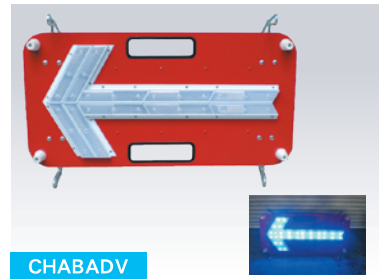

方向指示板・チューブライト

レンタル商品もごさいます 販売品

方向指示板各種

CHARADV
チェンジアロー赤LED

サイズ:360mm×720mm 重量:5.0kg 材質:アルミ
電池寿命:約50時間(単一マンガン使用時)

CHABADV
チェンジアロー青LED

サイズ:360mm×720mm 重量:5.0kg 材質:アルミ
電池寿命:約30時間(単一マンガン使用時)

H40R
LEDフラッシュアロー

サイズ:425mm×830mm 重量:3.8kg 材質:アルミ
電源:単一電池2本

H40RS
ソーラーLEDフラッシュアロー

サイズ:400mm×790mm 重量:4.8kg 材質:アルミ
電源:太陽電池(無日照:10日間)

H40RSK
ソーラー式フラッシュパネル

サイズ:360mm×870mm 重量:約8.0kg
材質:鉄 電池:単一電池2本(約30時間)

H40SU
フラッシュパネル用ソーラーユニット