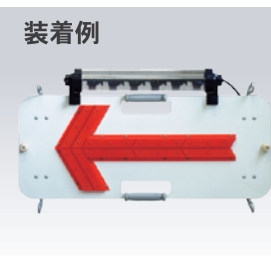

方向指示板・チューブライト

レンタル商品もごさいます 販売品

方向指示板各種

サイズ:360mm×720mm 重量:5.0kg 材質:アルミ
電池寿命:約50時間(単一マンガン使用時)

サイズ:360mm×720mm 重量:5.0kg 材質:アルミ
電池寿命:約30時間(単一マンガン使用時)

サイズ:425mm×830mm 重量:3.8kg 材質:アルミ
電源:単一電池2本

サイズ:400mm×790mm 重量:4.8kg 材質:アルミ
電源:太陽電池(無日照:10日間)

サイズ:360mm×870mm 重量:約8.0kg
材質:鉄 電池:単一電池2本(約30時間)

サイズ:φ75×125mm×550mm 重量:1.2kg
電源:ニッケル水素(約3日間 満充電時)

H40RSUK

サイズ:450mm×900mm 重量:4.8kg 材質:ガルバ

サイズ:450mm×900mm 重量:4.8kg 材質:ガルバ

サイズ:450mm×900mm 重量:4.8kg 材質:ガルバ

サイズ:450mm×900mm 重量:4.8kg 材質:ガルバ

サイズ:450mm×900mm 重量:4.8kg 材質:ガルバ

サイズ:450mm×900mm 重量:4.8kg 材質:ガルバ

サイズ:500mm×450mm 重量:1.1kg 材質:ガルバ

サイズ:500mm×700mm 重量:1.1kg 材質:ガルバ

サイズ:500mm×900mm 重量:1.1kg 材質:ガルバ

サイズ:500mm×450mm 重量:4.8kg 材質:ガルバ

サイズ:500mm×450mm 重量:4.8kg 材質:ガルバ

サイズ:500mm×450mm 重量:4.8kg 材質:ガルバ

サイズ:500mm×450mm 重量:4.8kg 材質:ガルバ

サイズ:500mm×450mm 重量:4.8kg 材質:ガルバ

サイズ:500mm×450mm 重量:4.8kg 材質:ガルバ

保安灯・回転灯

レンタル商品もごさいます 販売品

方向指示板各種

マルチサインボード

NEW 持ち運び便利 差し替え可能

品名	マルチサインボード
本体	W880×H513mm
折り畳み時	厚さ:53mm
板面	W820×H425×T3mm
重量	約3.1kg(本体のみ)
材質	本体:ポリエチレン 脚部:ゴム 板面:アルミ複合板

サイズ:450mm×600mm 重量:5.6kg

型番	サイズ(mm)	材質
H-31	W900×H600	スチール

※バリケードは別売り

型番	サイズ(mm)	質量	材質
AS-1Y AS-1R	W900×H460	6kg	ABS樹脂製

型番	サイズ(mm)	質量	材質
AS-2Y AS-2R	W900×H460	6kg	ABS樹脂製

安全ベスト

サイズ:フリー 材質:塩化ビニール/ナイロン
※橙/黄のみサイズ:L/LL

品番	品名	カラー
T-50HYYY	安全ベスト 反射帯50mm巾	黄/黄
T-70HYYY	安全ベスト 反射帯70mm巾	黄/黄
T-50HYBY	安全ベスト 反射帯50mm巾	紺/黄
T-70HYBY	安全ベスト 反射帯70mm巾	紺/黄
T-50HYBW	安全ベスト 反射帯50mm巾	紺/白
T-70HYBW	安全ベスト 反射帯70mm巾	紺/白
T-50HYOY	安全ベスト 反射帯50mm巾	橙/黄

カラー:紺メッシュ/白反射 サイズ:フリー
電源:単三乾電池×2本 超高輝度LED:16個(前後合計)

カラー:紺メッシュ/黄反射 サイズ:フリー
電源:単三乾電池×2本 超高輝度LED:16個(前後合計)

カラー:黄メッシュ/黄反射 サイズ:フリー
電源:単三乾電池×2本 超高輝度LED:16個(前後合計)

販売品 矢印板

販売品 矢印板