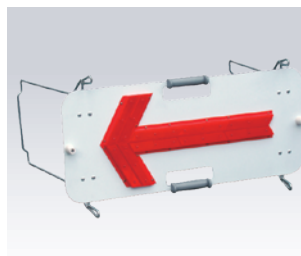

方向指示板・チューブライト

レンタル商品もごさいます 販売品

方向指示板各種

CHARADV
チェンジアロー赤LED

サイズ:360mm×720mm 重量:5.0kg 材質:アルミ
電池寿命:約50時間(単一マンガン使用時)

CHABADV
チェンジアロー青LED

サイズ:360mm×720mm 重量:5.0kg 材質:アルミ
電池寿命:約30時間(単一マンガン使用時)

H40R
LEDフラッシュアロー

サイズ:425mm×830mm 重量:3.8kg 材質:アルミ
電源:単一電池2本

H40RS
ソーラーLEDフラッシュアロー

サイズ:400mm×790mm 重量:4.8kg 材質:アルミ
電源:太陽電池(無日照:10日間)

H40RSK
ソーラー式フラッシュパネル

サイズ:360mm×870mm 重量:約8.0kg
材質:鉄 電池:単一電池2本(約30時間)

H40SU
フラッシュパネル用ソーラーユニット