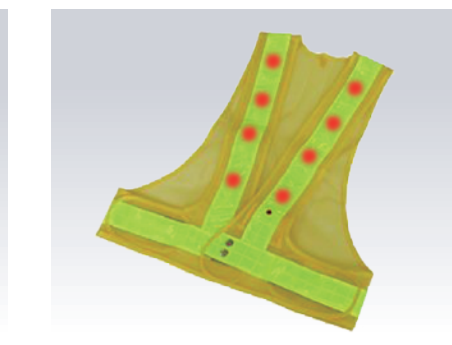

LLEDVY LED安全ベスト

カラー:黄メッシュ/黄反射 サイズ:フリー
電源:単三乾電池×2本 超高輝度LED:16個(前後合計)

販売品 矢印板

販売品 矢印板