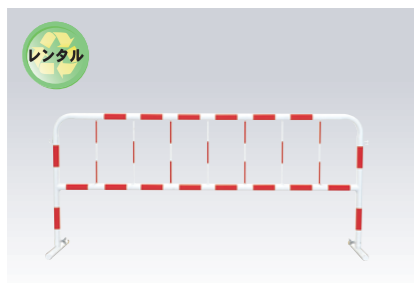

バリケード

レンタル商品もごさいます 販売品

バリケード各種

B5A
A型バリケード
サイズ: 1200mm×800mm

B3A1200
パイプバリケード
サイズ: 1200mm×800mm

B11A
パイプバリケード(土のう式)
サイズ: 1200mm×800mm

B12A
標識用バリケード
サイズ: 1200mm×800mm

B12A3
標識セット

BSY
バリケードブロック
重量: 10kg (満水時)

バリケード用標識

IMONBS2700
バリケードブロック
重量: 5kg

BKO
公団型バリケード 赤白
サイズ: 900mm×2000mm
材質: スチール

BKOB
公団型バリケード 青白
サイズ: 900mm×2000mm
材質: スチール

BKOG
公団型バリケード 緑白
サイズ: 900mm×2000mm
材質: スチール

単管バリケード

レンタル商品もごさいます 販売品

単管バリケード各種

KYPG
単管バリケード(ペンギンパレード)
サイズ: 772mm×510mm
重量: 2.2kg (満水時7kg)

WUSPSG
ストロングプラスタンド
サイズ: 828mm×460mm
重量: 2.1kg
材質: ポリエチレン

RK20C
クランプカバー
柔軟性・耐久性に優れています

WUSEG
シェvronアイズ
サイズ: 330mm (380mm)×845mm (770mm)
単管バリケードによって変動可能。
重量: 900g

REA20
エンドキャップ

KYKG
単管バリケード(かえるバリ)
サイズ: 772mm×510mm
重量: 2.4kg

KYTG
単管バリケード(たぬきバリ)
サイズ: 772mm×510mm
重量: 2.4kg

BMAR
単管バリケード(スチールバリ)
サイズ: 800mm×600mm
材質: スチール

BAJG
単管バリケード(樹脂バリ)
サイズ: 820mm×630mm
材質: ポリスチレン樹脂

KY02
バリウエイト(水タンク)
重量: 10kg (満水時)