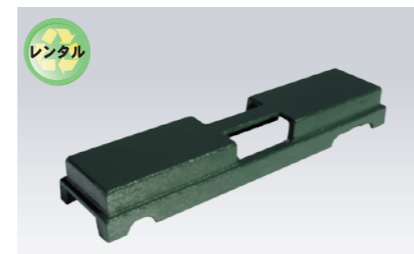

バリケード

レンタル商品もごさいます 販売品

バリケード各種

B5A
A型バリケード
サイズ: 1200mm×800mm

B3A1200
パイプバリケード
サイズ: 1200mm×800mm

B11A
パイプバリケード(土のう式)
サイズ: 1200mm×800mm

B12A
標識用バリケード
サイズ: 1200mm×800mm

B12A3
標識セット

BSY
バリケードブロック
重量: 10kg (満水時)

バリケード用標識

IMONBS2700
バリケードブロック
重量: 5kg

BKO
公団型バリケード 赤白
サイズ: 900mm×2000mm
材質: スチール

BKOB
公団型バリケード 青白
サイズ: 900mm×2000mm
材質: スチール

BKOG
公団型バリケード 緑白
サイズ: 900mm×2000mm
材質: スチール

単管バリケード

レンタル商品もごさいます 販売品

単管バリケード各種

KYPG
単管バリケード(ペンギンパレード)
サイズ: 772mm×510mm
重量: 2.2kg (満水時7kg)

WUSPSG
ストロングプラスタンド
サイズ: 828mm×460mm
重量: 2.1kg
材質: ポリエチレン

RK20C
クランプカバー
柔軟性・耐久性に優れています

WUSEG
シェvronアイズ
サイズ: 330mm (380mm)×845mm (770mm)
単管バリケードによって変動可能。
重量: 900g

REA20
エンドキャップ

KYKG
単管バリケード(かえるバリ)
サイズ: 772mm×510mm
重量: 2.4kg

KYTG
単管バリケード(たぬきバリ)
サイズ: 772mm×510mm
重量: 2.4kg

BMAR
単管バリケード(スチールバリ)
サイズ: 800mm×600mm
材質: スチール

BAJG
単管バリケード(樹脂バリ)
サイズ: 820mm×630mm
材質: ポリスチレン樹脂

KY02
バリウエイト(水タンク)
重量: 10kg (満水時)