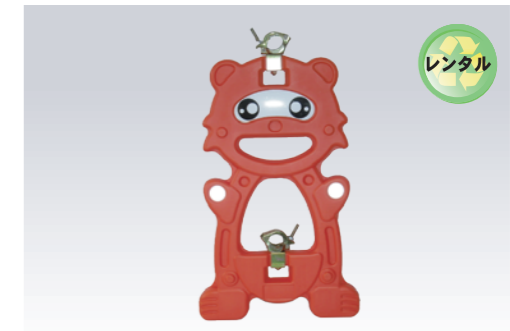

バリケード

レンタル商品もごさいます 販売品

バリケード各種

B5A
A型バリケード
サイズ: 1200mm×800mm

B3A1200
パイプバリケード
サイズ: 1200mm×800mm

B11A
パイプバリケード(土のう式)
サイズ: 1200mm×800mm

B12A
標識用バリケード
サイズ: 1200mm×800mm

B12A3
標識セット

BSY
バリケードブロック
重量: 10kg (満水時)

バリケード用標識

IMONBS2700
バリケードブロック
重量: 5kg

BKO
公団型バリケード 赤白
サイズ: 900mm×2000mm
材質: スチール

BKOB
公団型バリケード 青白
サイズ: 900mm×2000mm
材質: スチール

BKOG
公団型バリケード 緑白
サイズ: 900mm×2000mm
材質: スチール

単管バリケード

レンタル商品もごさいます 販売品

単管バリケード各種

KYPG
単管バリケード(ペンギンパレード)
サイズ: 772mm×510mm
重量: 2.2kg (満水時7kg)

WUSPSG
ストロングプラスタンド
サイズ: 828mm×460mm
重量: 2.1kg
材質: ポリエチレン

RK20C
クランプカバー
柔軟性・耐久性に優れています

WUSEG
シェvronアイズ
サイズ: 330mm (380mm)×845mm (770mm)
単管バリケードによって変動可能。
重量: 900g

REA20
エンドキャップ

KYKG
単管バリケード(かえるバリ)
サイズ: 772mm×510mm
重量: 2.4kg

KYTG
単管バリケード(たぬきバリ)
サイズ: 772mm×510mm
重量: 2.4kg

BMAR
単管バリケード(スチールバリ)
サイズ: 800mm×600mm
材質: スチール

BAJG
単管バリケード(樹脂バリ)
サイズ: 820mm×630mm
材質: ポリスチレン樹脂

KY02
バリウエイト(水タンク)
重量: 10kg (満水時)