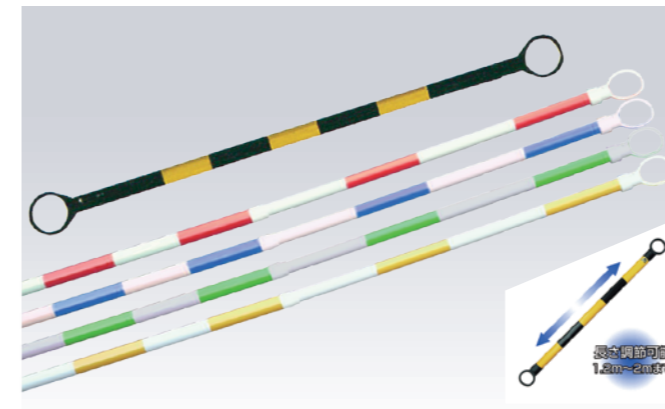

ジャンボコーン

大サイズのビックカラーコーン。ドライバーの認知しやすい赤色。

S900
S1800

コーンウェイト

ミニコーン用ウェイト1.5kg
コーンウェイト2kg

S20B
S15B

コーン用反射シート(3種1組)

S7A3

サイズ:(上段)60mm×400mm
(中段)60mm×500mm
(下段)60mm×600mm

品番	品名	サイズ	品番	品名	重量
S900	ジャンボコーン900	H900mm	S20B	コーンウェイト	2kg
S1800	ジャンボコーン1800	H1800mm	S15B	ミニコーン用ウェイト	1.5kg

コーンバー

コーンバー

サイズ:L2000mm×φ34mm 重量:600g 材質:樹脂

品番	品名	カラー	サイズ	重量
CB3420	コーンバー L2000mm	黄/黒	φ34mm	600g
CB3420R	コーンバー L2000mm	赤/白	φ34mm	600g
CB3420V	コーンバー L2000mm	青/白	φ34mm	600g
CB3420G	コーンバー L2000mm	緑/白	φ34mm	600g
CB3420Y	コーンバー L2000mm	黄/白	φ34mm	600g

伸縮式コーンバー

サイズ:L1200mm~2000mm×φ34mm(リング内径:82mm) 材質:ABS樹脂

- 約800mmほど自由にスライドします。
- 縮めれば約1.2mと比較的短いサイズになるので、施設内の設置や持ち運び、収納に便利です。
- 反射タイプなので、暗闇でも車のヘッドライトなどで反射いたします。

品番	品名	カラー	サイズ
CB3412	コーンバー L1200mm~2000mm	黄/黒	φ34mm
CB3412R	コーンバー L1200mm~2000mm	赤/白	φ34mm
CB3412V	コーンバー L1200mm~2000mm	青/白	φ34mm
CB3412G	コーンバー L1200mm~2000mm	緑/白	φ34mm
CB3412Y	コーンバー L1200mm~2000mm	黄/白	φ34mm