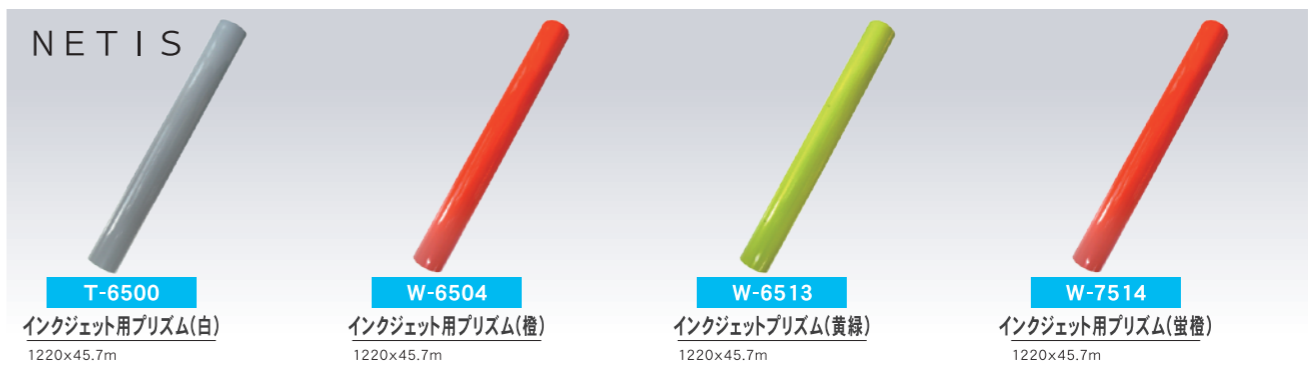

エイブリ・デニソン社製プリズムシート

*シートサイズを変更する場合、シートのつなぎ目がある場合がございます。

インクジェット用無反射・反射

*シートサイズを変更する場合、シートのつなぎ目がある場合がございます。