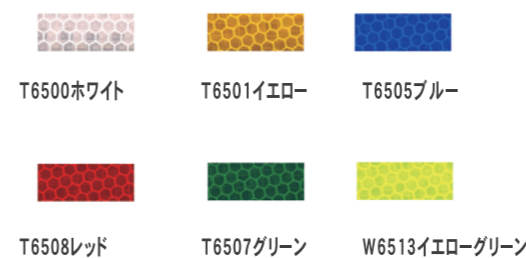

エイブリ・デニソン社
プリズムシート切り売りサービス
1m単位での出荷になります。
在庫状況により1100幅または
1220での対応になります。