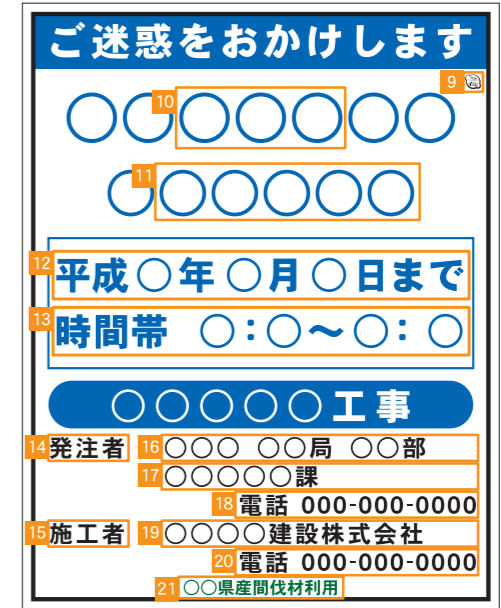

ドライバー用工事標示板用マグネット・ステッカー

サイズは目安です。(文字内容等によって余白を使用できます)

看板に応じて特注サイズも
製作いたします

サイズ例

1 ZMGKK1101 H330×W1000	11 ZMGKK1111 H130×W 610	21 ZMGKK1121 H 50×W 380
2 ZMGKK1102 H330×W1000	12 ZMGKK1112 H110×W 960	
3 ZMGKK1103 H120×W1000	13 ZMGKK1113 H110×W 960	
4 ZMGKK1104 H330×W1000	14 ZMGKK1114 H 60×W 185	
5 ZMGKK1105 H120×W1000	15 ZMGKK1115 H 60×W 185	
6 ZMGKK1106 H140×W 980	16 ZMGKK1116 H 60×W 730	
7 ZMGKK1107 H130×W 980	17 ZMGKK1117 H 60×W 730	
8 ZMGKK1108 H100×W 100	18 ZMGKK1118 H 60×W 560	
9 ZMGKK1109 H 45×W 45	19 ZMGKK1119 H 60×W 730	
10 ZMGKK1110 H140×W 390	20 ZMGKK1120 H 60×W 560	

マグネット品番

1 ZSTKK1101 H330×W1000	11 ZSTKK1111 H130×W 610	21 ZSTKK1121 H 50×W 380
2 ZSTKK1102 H330×W1000	12 ZSTKK1112 H110×W 960	
3 ZSTKK1103 H120×W1000	13 ZSTKK1113 H110×W 960	
4 ZSTKK1104 H330×W1000	14 ZSTKK1114 H 60×W 185	
5 ZSTKK1105 H120×W1000	15 ZSTKK1115 H 60×W 185	
6 ZSTKK1106 H140×W 980	16 ZSTKK1116 H 60×W 730	
7 ZSTKK1107 H130×W 980	17 ZSTKK1117 H 60×W 730	
8 ZSTKK1108 H100×W 100	18 ZSTKK1118 H 60×W 560	
9 ZSTKK1109 H 45×W 45	19 ZSTKK1119 H 60×W 730	
10 ZSTKK1110 H140×W 390	20 ZSTKK1120 H 60×W 560	

ステッカー品番