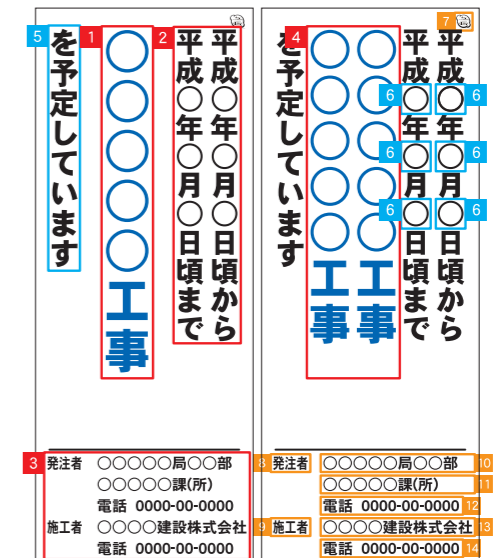

ドライバー用工事標示板用マグネット・ステッカー

サイズは目安です。(文字内容等によって余白を使用できます)

看板に応じて特注サイズも
製作いたします

サイズ例

1 ZMGKS501 H330×W 960	11 ZMGKS511 H 45×W 100	1 ZMGKS521 H330×W 890	11 ZMGKS531 H 45×W 390
2 ZMGKS502 H 85×W 750	12 ZMGKS512 H 45×W 100	2 ZMGKS522 H800×W 170	12 ZMGKS532 H 45×W 360
3 ZMGKS503 H270×W 520	13 ZMGKS513 H 45×W 390	3 ZMGKS523 H270×W 520	13 ZMGKS533 H 45×W 390
4 ZMGKS504 H 65×W 500	14 ZMGKS514 H 45×W 390	4 ZMGKS524 H235×W 890	14 ZMGKS534 H 45×W 360
5 ZMGKS505 H130×W 900	15 ZMGKS515 H 45×W 360	5 ZMGKS525 H620×W 80	15 ZMGKS535 H130×W 900
6 ZMGKS506 H130×W 900	16 ZMGKS516 H 45×W 390	6 ZMGKS526 H 75×W 75	16 ZMGKS536 H130×W 900
7 ZMGKS507 H 75×W 75	17 ZMGKS517 H 45×W 360	7 ZMGKS527 H 45×W 45	17 ZMGKS537 H 75×W 75
8 ZMGKS508 H 45×W 45	18 ZMGKS518 H 45×W 100	8 ZMGKS528 H 45×W 100	18 ZMGKS538 H 45×W 45
9 ZMGKS509 H130×W 370	19 ZMGKS519 H 45×W 100	9 ZMGKS529 H 45×W 100	19 ZMGKS539 H130×W 370
10 ZMGKS510 H130×W 760	20 ZMGKS520 H 45×W 390	10 ZMGKS530 H 45×W 390	20 ZMGKS540 H130×W 760

マグネット品番

1 ZSTGKS501 H330×W 960	11 ZSTGKS511 H 45×W 100	1 ZSTGKS521 H330×W 890	11 ZSTGKS531 H 45×W 390
2 ZSTGKS502 H 85×W 750	12 ZSTGKS512 H 45×W 100	2 ZSTGKS522 H800×W 170	12 ZSTGKS532 H 45×W 360
3 ZSTGKS503 H270×W 520	13 ZSTGKS513 H 45×W 390	3 ZSTGKS523 H270×W 520	13 ZSTGKS533 H 45×W 390
4 ZSTGKS504 H 65×W 500	14 ZSTGKS514 H 45×W 390	4 ZSTGKS524 H235×W 890	14 ZSTGKS534 H 45×W 360
5 ZSTGKS505 H130×W 900	15 ZSTGKS515 H 45×W 360	5 ZSTGKS525 H620×W 80	15 ZSTGKS535 H130×W 900
6 ZSTGKS506 H130×W 900	16 ZSTGKS516 H 45×W 390	6 ZSTGKS526 H 75×W 75	16 ZSTGKS536 H130×W 900
7 ZSTGKS507 H 75×W 75	17 ZSTGKS517 H 45×W 360	7 ZSTGKS527 H 45×W 45	17 ZSTGKS537 H 75×W 75
8 ZSTGKS508 H 45×W 45	18 ZSTGKS518 H 45×W 100	8 ZSTGKS528 H 45×W 100	18 ZSTGKS538 H 45×W 45
9 ZSTGKS509 H130×W 370	19 ZSTGKS519 H 45×W 100	9 ZSTGKS529 H 45×W 100	19 ZSTGKS539 H130×W 370
10 ZSTGKS510 H130×W 760	20 ZSTGKS520 H 45×W 390	10 ZSTGKS530 H 45×W 390	20 ZSTGKS540 H130×W 760

ステッカー品番

販売品
看板

販売品
看板