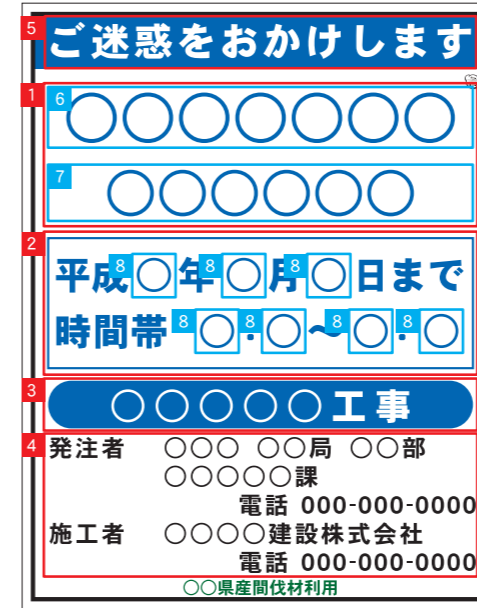

ドライバー用工事標示板用マグネット・ステッカー

サイズは目安です。(文字内容等によって余白を使用できます)

看板に応じて特注サイズも
製作いたします

サイズ例

1 ZMGKK1101 H330×W1000	11 ZMGKK1111 H130×W 610	21 ZMGKK1121 H 50×W 380
2 ZMGKK1102 H330×W1000	12 ZMGKK1112 H110×W 960	
3 ZMGKK1103 H120×W1000	13 ZMGKK1113 H110×W 960	
4 ZMGKK1104 H330×W1000	14 ZMGKK1114 H 60×W 185	
5 ZMGKK1105 H120×W1000	15 ZMGKK1115 H 60×W 185	
6 ZMGKK1106 H140×W 980	16 ZMGKK1116 H 60×W 730	
7 ZMGKK1107 H130×W 980	17 ZMGKK1117 H 60×W 730	
8 ZMGKK1108 H100×W 100	18 ZMGKK1118 H 60×W 560	
9 ZMGKK1109 H 45×W 45	19 ZMGKK1119 H 60×W 730	
10 ZMGKK1110 H140×W 390	20 ZMGKK1120 H 60×W 560	

マグネット品番

1 ZSTKK1101 H330×W1000	11 ZSTKK1111 H130×W 610	21 ZSTKK1121 H 50×W 380
2 ZSTKK1102 H330×W1000	12 ZSTKK1112 H110×W 960	
3 ZSTKK1103 H120×W1000	13 ZSTKK1113 H110×W 960	
4 ZSTKK1104 H330×W1000	14 ZSTKK1114 H 60×W 185	
5 ZSTKK1105 H120×W1000	15 ZSTKK1115 H 60×W 185	
6 ZSTKK1106 H140×W 980	16 ZSTKK1116 H 60×W 730	
7 ZSTKK1107 H130×W 980	17 ZSTKK1117 H 60×W 730	
8 ZSTKK1108 H100×W 100	18 ZSTKK1118 H 60×W 560	
9 ZSTKK1109 H 45×W 45	19 ZSTKK1119 H 60×W 730	
10 ZSTKK1110 H140×W 390	20 ZSTKK1120 H 60×W 560	

ステッカー品番