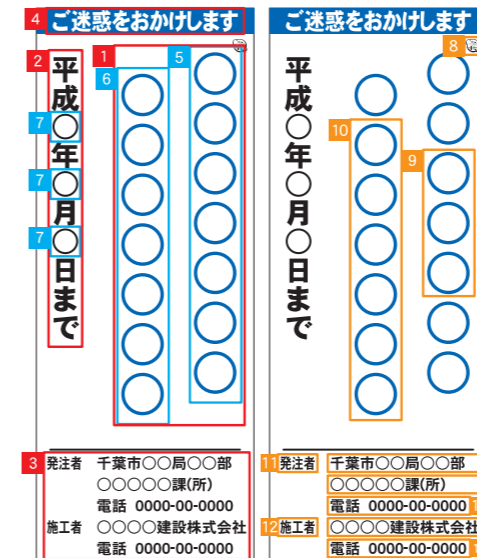

ドライバー用工事標示板用マグネット・ステッカー

サイズは目安です。(文字内容等によって余白を使用できます)

看板に応じて特注サイズも
製作いたします

サイズ例

1 ZMGKS501 H330×W 960	11 ZMGKS511 H 45×W 100	1 ZMGKS521 H330×W 890	11 ZMGKS531 H 45×W 390
2 ZMGKS502 H 85×W 750	12 ZMGKS512 H 45×W 100	2 ZMGKS522 H800×W 170	12 ZMGKS532 H 45×W 360
3 ZMGKS503 H270×W 520	13 ZMGKS513 H 45×W 390	3 ZMGKS523 H270×W 520	13 ZMGKS533 H 45×W 390
4 ZMGKS504 H 65×W 500	14 ZMGKS514 H 45×W 390	4 ZMGKS524 H235×W 890	14 ZMGKS534 H 45×W 360
5 ZMGKS505 H130×W 900	15 ZMGKS515 H 45×W 360	5 ZMGKS525 H620×W 80	15 ZMGKS535 H130×W 900
6 ZMGKS506 H130×W 900	16 ZMGKS516 H 45×W 390	6 ZMGKS526 H 75×W 75	16 ZMGKS536 H130×W 900
7 ZMGKS507 H 75×W 75	17 ZMGKS517 H 45×W 360	7 ZMGKS527 H 45×W 45	17 ZMGKS537 H 75×W 75
8 ZMGKS508 H 45×W 45	18 ZMGKS518 H 45×W 100	8 ZMGKS528 H 45×W 100	18 ZMGKS538 H 45×W 45
9 ZMGKS509 H130×W 370	19 ZMGKS519 H 45×W 100	9 ZMGKS529 H 45×W 100	19 ZMGKS539 H130×W 370
10 ZMGKS510 H130×W 760	20 ZMGKS520 H 45×W 390	10 ZMGKS530 H 45×W 390	20 ZMGKS540 H130×W 760

マグネット品番

1 ZSTGKS501 H330×W 960	11 ZSTGKS511 H 45×W 100	1 ZSTGKS521 H330×W 890	11 ZSTGKS531 H 45×W 390
2 ZSTGKS502 H 85×W 750	12 ZSTGKS512 H 45×W 100	2 ZSTGKS522 H800×W 170	12 ZSTGKS532 H 45×W 360
3 ZSTGKS503 H270×W 520	13 ZSTGKS513 H 45×W 390	3 ZSTGKS523 H270×W 520	13 ZSTGKS533 H 45×W 390
4 ZSTGKS504 H 65×W 500	14 ZSTGKS514 H 45×W 390	4 ZSTGKS524 H235×W 890	14 ZSTGKS534 H 45×W 360
5 ZSTGKS505 H130×W 900	15 ZSTGKS515 H 45×W 360	5 ZSTGKS525 H620×W 80	15 ZSTGKS535 H130×W 900
6 ZSTGKS506 H130×W 900	16 ZSTGKS516 H 45×W 390	6 ZSTGKS526 H 75×W 75	16 ZSTGKS536 H130×W 900
7 ZSTGKS507 H 75×W 75	17 ZSTGKS517 H 45×W 360	7 ZSTGKS527 H 45×W 45	17 ZSTGKS537 H 75×W 75
8 ZSTGKS508 H 45×W 45	18 ZSTGKS518 H 45×W 100	8 ZSTGKS528 H 45×W 100	18 ZSTGKS538 H 45×W 45
9 ZSTGKS509 H130×W 370	19 ZSTGKS519 H 45×W 100	9 ZSTGKS529 H 45×W 100	19 ZSTGKS539 H130×W 370
10 ZSTGKS510 H130×W 760	20 ZSTGKS520 H 45×W 390	10 ZSTGKS530 H 45×W 390	20 ZSTGKS540 H130×W 760

ステッカー品番

販売品
看板

販売品
看板