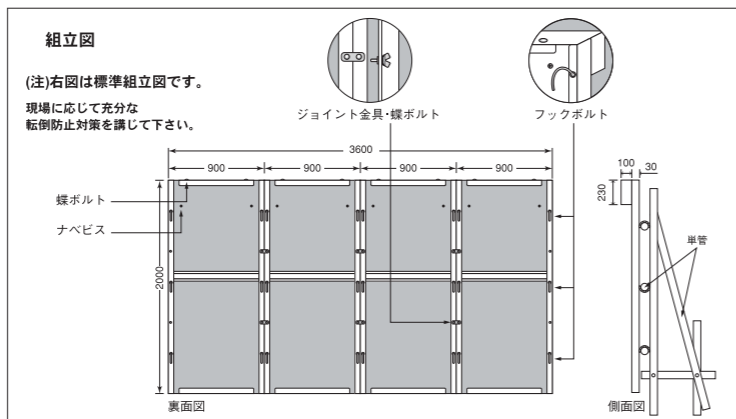

⑪ 現場配置図

⑫ 有資格者一覧表

ASK-01 1枚 900×2000mm

ASK-02 2枚組 900×2000mm

ASK-03 3枚組 900×2000mm

ASK-04 4枚組 900×2000mm

ASK-05 5枚組以上 900×2000mm

- ガリバリウム(ホワイト)鋼板の採用によりさびにくく丈夫なパネル。
- パネルは組立式ですので、設置が簡単で移動も自由にできます。
- ラミネート加工部分はホワイトボード用マーカーで書き消しができます。

●現場に応じたレイアウト承ります。(掲載パーツの組み合わせによる)

●特注品も企画デザインにより承っております。

ASK-HW 箱屋根

サイズ：230×900mm×100mm厚
材質：ガリバリウム鋼板

ASK-PW システムパネル

サイズ：2000×900mm×30mm厚
材質：ガリバリウム鋼板

安全掲示板

販売品

安全システム掲示板 特注木枠タイプ 鉄枠タイプ

オリジナルレイアウト 自由組合せタイプです。

・特注木枠タイプ 鉄枠タイプ p42~p43よりお選び下さい。

900×2000何連でも連結できます。

① 安全掲示板

② 今週の安全目標

③ 今週の安全目標

④ 今週の安全当番