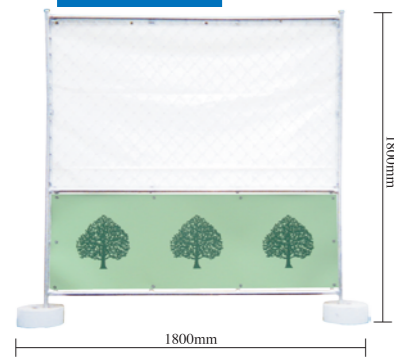

ガードフェンス

レンタル

F-18A ガードフェンス
LF18A

F-12A ガードフェンス
LF12A

F-18AT 扉フェンス
LF18T

F-18A ガードフェンス(樹木)
LF18J

F-12A ガードフェンス(樹木)
LF12J

F-18TG 扉フェンス(樹木)
LF18TG

レンタル

プラフェンス

緑色

サイズ W1,000×H1,200mm

LAKG

青色

サイズ W1,000×H1,200mm

LAKB