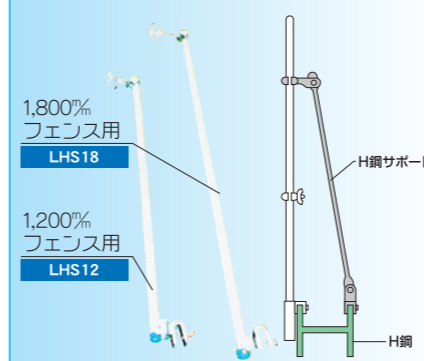

H鋼サポート

レンタル

1,800mm

フェンス用

LHS18

1,200mm

フェンス用

LHS12