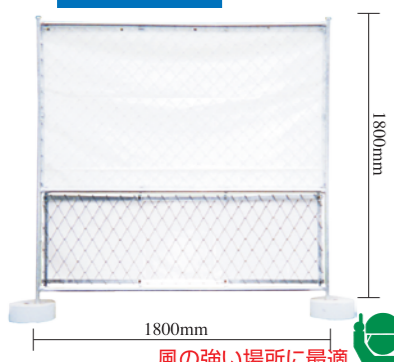

F-18E 全網
LF18E