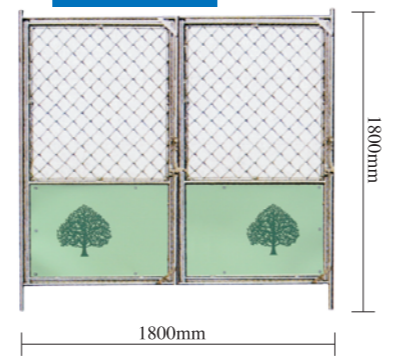

ガードフェンス

レンタル

F-18A ガードフェンス
LF18A

F-12A ガードフェンス
LF12A

F-18AT 扉フェンス
LF18T

F-18A ガードフェンス(樹木)
LF18J

F-12A ガードフェンス(樹木)
LF12J

F-18TG 扉フェンス(樹木)
LF18TG

F-18E 全網
LF18E

F-12A ガードフェンス(全網)
LF12E

F-19T/F-19TG 扉フェンス

F-18C トラ3段
LF18C

F-18C 樹木3段
LF18CG

F-18TC 扉フェンス(トラ3段)
LF18C

※フェンスシートは別売です。

ガードフェンス

レンタル

プラフェンス

緑色

サイズ W1,000×H1,200mm

LAKG

青色

サイズ W1,000×H1,200mm

LAKB

LP20

■ 1m, 2m, 3m, 4m, 5m, 6m有り

フェンス用目隠しシート(販売品)

(安全+第一)

サイズ W1700×H900mm

FC9517G

固定用ヒモ別売 (12本)

(白無地)