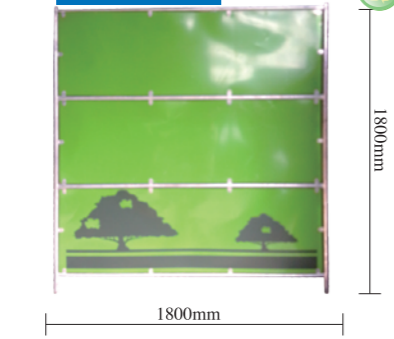

F-18C 樹木3段
LF18CG