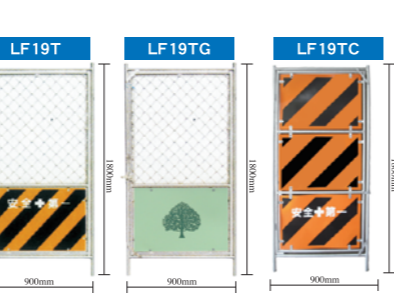

ガードフェンス

レンタル

F-18A ガードフェンス
LF18A

F-12A ガードフェンス
LF12A

F-18AT 扉フェンス
LF18T

F-18A ガードフェンス(樹木)
LF18J

F-12A ガードフェンス(樹木)
LF12J

F-18TG 扉フェンス(樹木)
LF18TG

F-18E 全網
LF18E

F-12A ガードフェンス(全網)
LF12E

F-19T/F-19TG 扉フェンス

F-18C トラ3段
LF18C

F-18C 樹木3段
LF18CG

F-18TC 扉フェンス(トラ3段)
LF18C

※フェンスシートは別売です。

ガードフェンス

レンタル

プラフェンス

緑色

サイズ W1,000×H1,200mm

LAKG

青色

サイズ W1,000×H1,200mm

LAKB