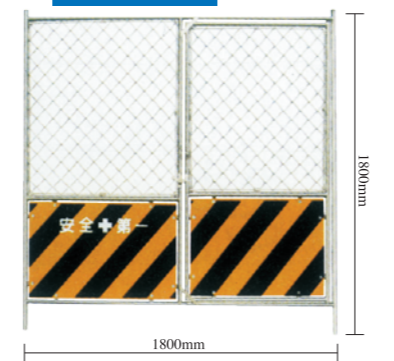

ガードフェンス

レンタル

F-18A ガードフェンス
LF18A

F-12A ガードフェンス
LF12A

F-18AT 扉フェンス
LF18T

F-18A ガードフェンス(樹木)
LF18J

F-12A ガードフェンス(樹木)
LF12J

F-18TG 扉フェンス(樹木)
LF18TG

レンタル

プラフェンス

緑色

サイズ W1,000×H1,200mm

LAKG

青色

サイズ W1,000×H1,200mm

LAKB