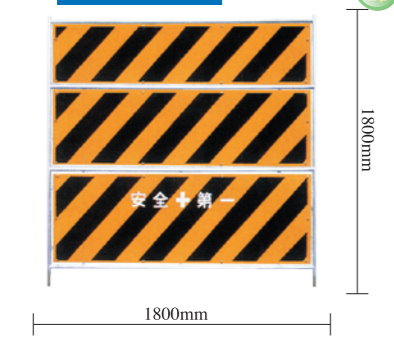

F-18C トラ3段
LF18C