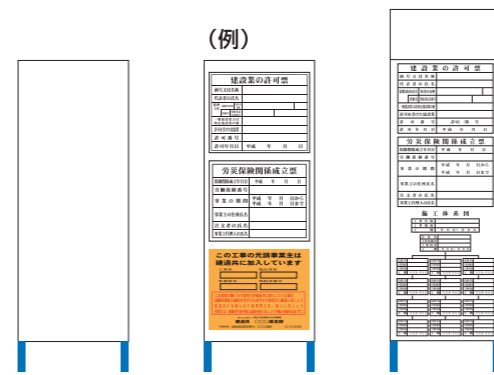

特注製作看板(販売品)

板面にすぐ貼れる
マグネットシート

休業中

現場の状況に応じて多様な板面作成が可能です。ご希望の記号、文字等を印刷します。(特注)
板面は他と同様のサイズ、同様の高輝度板を使用します。

詳しくは71~73ページをご覧ください。

レンタル 保安用品

レンタル 保安用品