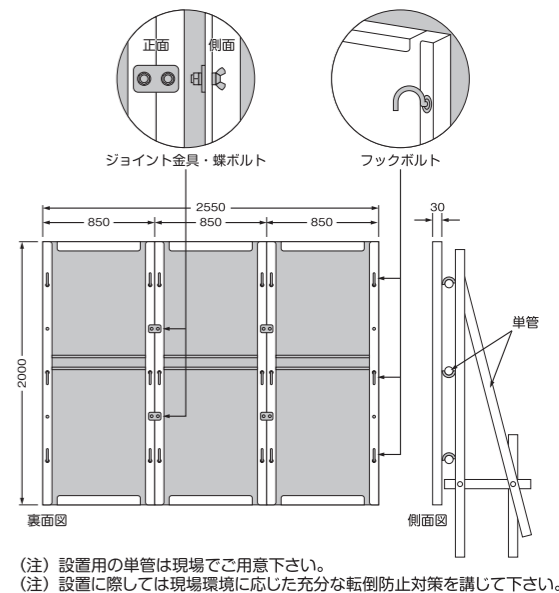

今月の安全目標

無災害記録表

建設用クレーンの標準合図法

ワイヤロープ使用禁止基準

現場配置図

玉掛ワイヤロープの点検

今週の点検色は 色です

お知らせ

作業主任者

有資格者

資格名	会社名	氏名

表示板サイズ: 2,000×2,550×30mm厚 (2,000×850mm×3枚組)
 掲示板材質: カラー鋼板0.8mm厚
 掲示板総重量: 39kg
 表面仕上げ: 特殊プリント、フッ素フィルム加工

電線防護管(高压電線用) レンタル

LDP3525
LDP6520
LDP10020

使用電圧	内径・全長
7KV以下	35φ×2.5M 65φ×2.0M 100φ×2.0M