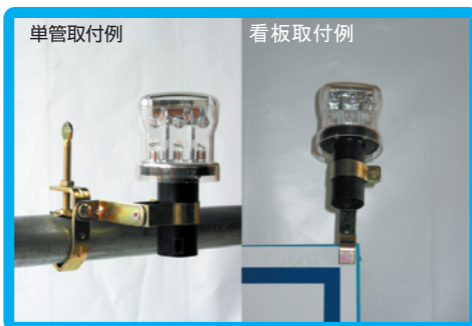

LSSKM

特徴

- 太陽電池により電池交換不要。
- 2色発光により視認性効果アップ。
- 新設計により、水が入りにくい構造。
- 視認効果300m以上確保。
- 夜間自動点滅装置付。
- 専用充電器により充電が可能。

仕様	
重量	約168g
無日照稼働時間	約10日間
材質	レンズ(PC) グリッパ(PP)
LED数	レッド2ヶ/ブルーグリーン1ヶ
視認距離	300m

単管取付例

看板取付例

フラッシュコーン

LFC

単一電池2個使用(別途販売)

特徴

- コーン内照と工事灯の一体型保安灯
- 点滅/点灯(下部のみ)切替可能
- 上部フラッシュ点滅で視認距離アップ
- 360度視認可能
- 夜間自動点滅装置付
- コンパクトサイズにより設置したままコーンバーの設置・撤去が可能

仕様	
寸法	φ75mm×212mm
重量	150g(電池別)
電源	単一電池×2本
LED数	上部4個 下部6個
電池寿命	下部点滅(約2週間) 下部点灯(約1週間)
発行方式	○N①上部(フラッシュ点滅)下部(点滅)
スイッチ切替	○N②上部(フラッシュ点滅)下部(点灯)