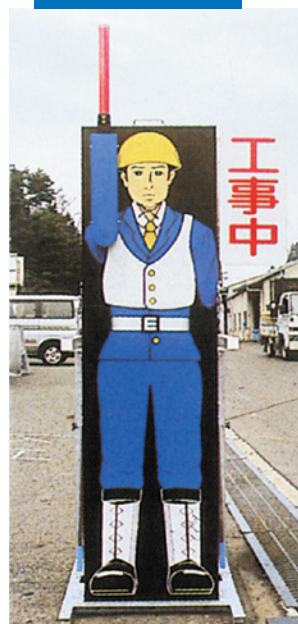

# ガードマンロボット

レンタル

アンゼンロボ

レンタル

LGMR1

折り畳み収納  
高さ1,000mm/m

警戒ロボ

東海

レンタル

LGMR4

抜群の明るさと  
コストパフォーマンスを実現

スコッチライトダイヤモンドグレード  
超高輝度で広角性にすぐれ昼夜を問わず  
(とくに薄暮時) 視認性にすぐれています。

右手、左手振り兼用

腕振りユニットを付け替える事により右手、  
左手振りができるユニット方式を採用。  
腕部に負荷がかかった時にブレーカーが  
落ちる安全装置付き。

アンゼンロボ1型 GMR1

仕様	フレーム先メッキ塗装表面はアルミ板 W450×H1,700% 折りたたみ	
本体	W450×H1,700% 折りたたみ	
架台	亜鉛メッキ、キャスター付き W590×D660%	
駆動部	直流モーター アーム部(ランナー付き) ユニットサイズ W400×H250×D175%	
電源	2電源方式AC100V、DC12V	

標準装備品		
LED点滅合図灯	1	本
コスモニサークル	1	基
バラストン(満水時10kg)	2	個
総重量	38	kg

ステンレス折畳み式ガードマンロボ

レンタル

LGMR2

特徴

折り畳みコンパクトに運べます。  
腕振りの位置は自由に調整できます。

GMR2

仕様	
重量	約50kg
赤色灯	LED点滅合図灯(単一電池2個取付式)
スイングアーム	振角度/約100° 長さ/800% 腕振りの位置は自由
電源	AC100V 90W 50Hz

セフティガードマンロボ

レンタル

LGMR3

GMR3

仕様	
幅	580%
奥行	700%
高さ	1,800%(使用時)
高さ	850%(収納時)
電源	AC100V約1A

収納時

使用例