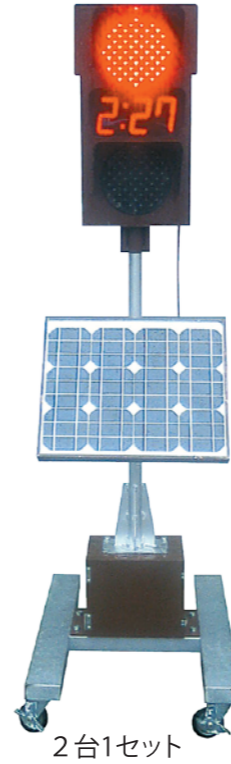

LED信号機

レンタル

LEDソーラー信号機200φ

LSIG200HS

LEDソーラー信号機300φ

LSIG300HS

2台1セット

LEDソーラー信号機200φ

仕様	信号灯発光素子 発光部有効径200φ2灯式 超高輝度LED 赤、青、緑
本体重量	11.2kg
脚部重量	48kg (バッテリー、ソーラーパネル含む)
ソーラーパネル	12W
バッテリー	DC12V、28Ah密閉型/バッテリー
バッテリー動作時間	約7日間以上
セット内容	LED200φ信号灯×2 タイマー設定リモコン×1
定格	2W以下

三叉路用も有り