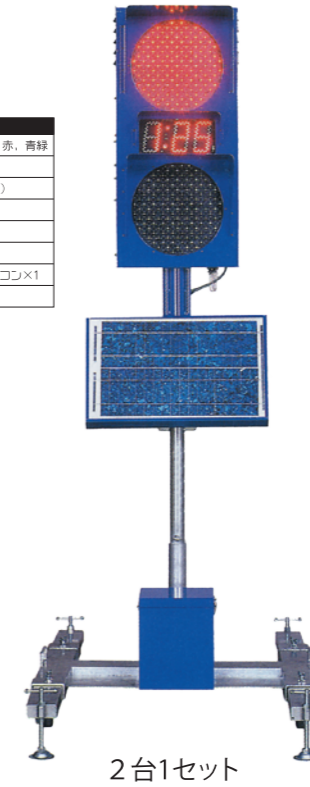

LEDソーラー式信号機

レンタル

GPSソーラー式信号機

LSIGLEDSR

CGS225BS
2台1セット

おすすめポイント

- GPS衛星の電波受信で、信号機間の正確な同期運転を実現。(特許番号第2754472号)
- 基本操作はパターン番号設定で簡単設定。三叉路にも対応。
- 「赤」「青」の判別を形で判断できる様、赤(×)青(↑)抜きを採用。
- バッテリーのみで連続7日間以上(168時間)動作可能。(満充電時)
- AC電源による充電回路装備で充電しながらの動作が可能。

信号灯 LED	発光部有効径 250φ 赤点灯時「×」抜きパターン 青点灯時「↑」抜きパターン 赤・青・黄
制御方式	自動同期運転 ①GPS衛星電波による同期方式 ランダムスタート可能 ②トンネルモード 同時スタートによる内部時計同期方式 ③手動操作運転 外部接点入力による信号灯手動切替
機能	①青時間調整 最大40%まで増減可能。時間帯入替可能(通勤ラッシュモード) ②時間設定任意入力可能 ③弊社メッセージボード連動動作
電源	①信号機本体 DC12V ②密閉型24Ah/バッテリー+太陽電池13W AC充電器:AC100 50/60Hz
消費電力	2W以下(電源電圧12V時、信号機本体)
無日照	約7日間(168時間)
本体サイズ(mm)	H2040×W600×D600(含脚部)
表示部サイズ(mm)	H820×W340×D285(含フード)
質量	約50kg

LEDソーラー信号機200φ

仕様	信号灯発光素子 発光部有効径200φ2灯式 超高輝度LED 赤、青、緑
本体重量	11.2kg
脚部重量	48kg (バッテリー、ソーラーパネル含む)
ソーラーパネル	12W
バッテリー	DC12V、28Ah密閉型/バッテリー
バッテリー動作時間	約7日間以上
セット内容	LED200φ信号灯×2 タイマー設定リモコン×1
定格	2W以下

三叉路用も有り

2台1セット

LEDソーラー信号機300φ

仕様	信号灯発光素子 発光部有効径300φ2灯式 超高輝度LED 赤、青、緑
本体重量	14.5kg
脚部重量	57kg (バッテリー、ソーラーパネル含む)
ソーラーパネル	25W
バッテリー	DC12V、28Ah密閉型/バッテリー
バッテリー動作時間	約7日間以上
セット内容	LED300φ信号灯×2 タイマー設定リモコン×1
定格	2W以下

三叉路用も有り

特徴

赤・緑・黄の三色表示