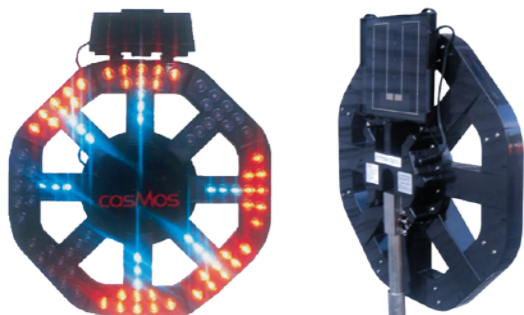

LED大型警告灯

レンタル

ソーラージャンボアイ

LSRJJE

地球にやさしい
次世代ソーラーサークラー

■作動時点灯状態 ■ソーラーパネル収納状態

仕様	
発光部外径	600φ
重量	約7kg
材質	ポリカーボネート
LED	超高輝度 青緑・橙
点灯モード	回転・ランダム・スーパーエコモード
無日照点灯時間	14日以上(スーパーエコモード)満充電時 7日以上(標準モード)満充電時

三脚付

スプレンドーX

LSRJESX

おすすめポイント

- ソーラー式なので電源のない所で使用できます。
- 無日照でも約14日間点灯可能な省エネ仕様です。(スーパーエコモード時)
- バッテリー残量を赤・緑・白のLED表示で確認でき、安心です。
- 本体は衝撃に強いポリカーボネート製。万一が破損した場合でも、パーツごとの交換が可能なのでメンテナンスも簡単です。
- 昼間は、白LEDを点灯させずに、赤・緑LEDをより明るく点灯させます。

夜間は赤・緑・白が光ります。

パーツの交換が可能

型番	KFC-1
LED	赤48個・緑24個・白22個
ソーラーパネル	6W
電源	4.5Ahバッテリー
無日照	標準モード：約7日、スーパーエコモード：約14日(満充電時)
点灯パターン	5種類(1種類はスーパーエコモード)
本体材質	ポリカーボネート
サイズ(mm)	頭部：W600×H809×D111
質量	約13kg(三脚含む)
その他	ON-OFFスイッチ付 昼夜輝度自動調節機能・三脚付
オプション	専用充電器

■内側部分はホワイト、シグナルブルーの2色を用意しました。

■レンズ色：赤/青

点灯パターン種類	
外側	内側
回転	逆回転
又は	点滅
点滅	消灯

ジャンボアイ600φ

LJE

ポリカーボネート樹脂製

ジャンボアイ600φ
AC/DC 2電源方式

- 外径：φ600mm ■リフレクター径：φ300mm
- LEDブロック：φ110mm×8 ■LED総数：160ヶ