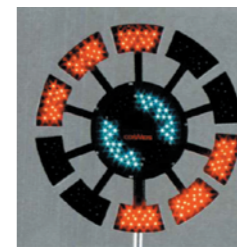

- 外径：φ600mm ■電源：AC100V/DC12V
- LED総数：144ヶ(外周部96ヶ/内周部48ヶ)
- 作動方式：
モード1(AC電源使用時)＞外周部(右回転)・内周部(点滅)
モード2(AC電源使用時)＞外周部・内周部(交互点滅)
節電点灯パターン(DC電源使用時)＞外周部(右回転2回)・内周部(点滅2回)
＞外周部・内周部(交互点滅2回)

コスモニューサークラー

LSJECN

千葉

■レンズ色：赤/白

■内側部分はホワイト、シグナルブルーの2色を用意しました。

■レンズ色：赤/青

点灯パターン種類	
外側	内側
回転	逆回転
又は	点滅
点滅	消灯

ジャンボアイ600φ

LJE

ポリカーボネート樹脂製

ジャンボアイ600φ
AC/DC 2電源方式

- 外径：φ600mm ■リフレクター径：φ300mm
- LEDブロック：φ110mm×8 ■LED総数：160ヶ