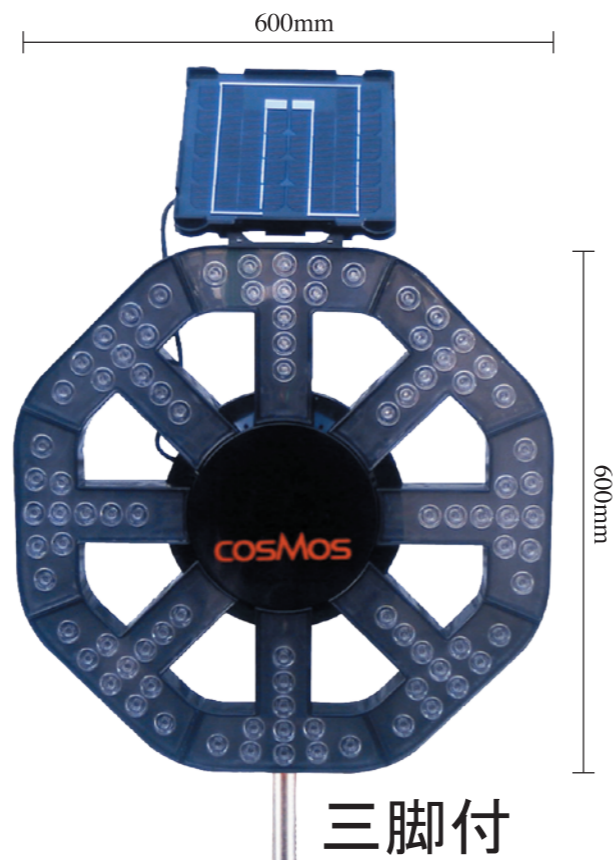

LED大型警告灯

レンタル

ソーラージャンボアイ

LSRJJE

地球にやさしい
次世代ソーラーサークラー

■作動時点灯状態 ■ソーラーパネル収納状態

仕様	
発光部外径	600φ
重量	約7kg
材質	ポリカーボネート
LED	超高輝度 青緑・橙
点灯モード	回転・ランダム・スーパーエコモード
無日照点灯時間	14日以上(スーパーエコモード)満充電時 7日以上(標準モード)満充電時

三脚付

スプレンドーX

LSRJESX

おすすめポイント

- ソーラー式なので電源のない所で使用できます。
- 無日照でも約14日間点灯可能な省エネ仕様です。(スーパーエコモード時)
- バッテリー残量を赤・緑・白のLED表示で確認でき、安心です。
- 本体は衝撃に強いポリカーボネート製。万一が破損した場合でも、パーツごとの交換が可能なのでメンテナンスも簡単です。
- 昼間は、白LEDを点灯させずに、赤・緑LEDをより明るく点灯させます。

夜間は赤・緑・白が光ります。

パーツの交換が可能

型番	KFC-1
LED	赤48個・緑24個・白22個
ソーラーパネル	6W
電源	4.5Ahバッテリー
無日照	標準モード：約7日、スーパーエコモード：約14日(満充電時)
点灯パターン	5種類(1種類はスーパーエコモード)
本体材質	ポリカーボネート
サイズ(mm)	頭部：W600×H809×D111
質量	約13kg(三脚含む)
その他	ON-OFFスイッチ付 昼夜輝度自動調節機能・三脚付
オプション	専用充電器

- 外径：φ600mm ■電源：AC100V/DC12V
- LED総数：144ヶ(外周部96ヶ/内周部48ヶ)
- 作動方式：
モード1(AC電源使用時)＞外周部(右回転)・内周部(点滅)
モード2(AC電源使用時)＞外周部・内周部(交互点滅)
節電点灯パターン(DC電源使用時)＞外周部(右回転2回)・内周部(点滅2回)
＞外周部・内周部(交互点滅2回)

コスモニューサークラー

LSJECN

千葉

■レンズ色：赤/白