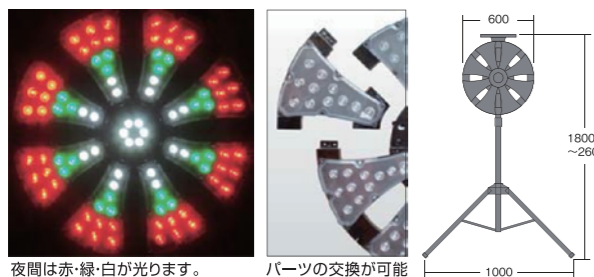

LED大型警告灯

レンタル

ソーラージャンボアイ

LSRJJE

地球にやさしい
次世代ソーラーサークラー

■作動時点灯状態 ■ソーラーパネル収納状態

仕様	
発光部外径	600φ
重量	約7kg
材質	ポリカーボネート
LED	超高輝度 青緑・橙
点灯モード	回転・ランダム・スーパーエコモード
無日照点灯時間	14日以上(スーパーエコモード)満充電時 7日以上(標準モード)満充電時

三脚付

スプレンドーX

LSRJESX

おすすめポイント

- ソーラー式なので電源のない所で使用できます。
- 無日照でも約14日間点灯可能な省エネ仕様です。(スーパーエコモード時)
- バッテリー残量を赤・緑・白のLED表示で確認でき、安心です。
- 本体は衝撃に強いポリカーボネート製。万一が破損した場合でも、パーツごとの交換が可能なのでメンテナンスも簡単です。
- 昼間は、白LEDを点灯させずに、赤・緑LEDをより明るく点灯させます。

夜間は赤・緑・白が光ります。

パーツの交換が可能

型番	KFC-1
LED	赤48個・緑24個・白22個
ソーラーパネル	6W
電源	4.5Ahバッテリー
無日照	標準モード：約7日、スーパーエコモード：約14日(満充電時)
点灯パターン	5種類(1種類はスーパーエコモード)
本体材質	ポリカーボネート
サイズ(mm)	頭部：W600×H809×D111
質量	約13kg(三脚含む)
その他	ON-OFFスイッチ付 昼夜輝度自動調節機能・三脚付
オプション	専用充電器

■内側部分はホワイト、シグナルブルーの2色を用意しました。

■レンズ色：赤/青

点灯パターン種類	
外側	内側
回転	逆回転
又は	点滅
点滅	消灯

ジャンボアイ600φ

LJE

ポリカーボネート樹脂製

ジャンボアイ600φ
AC/DC 2電源方式

- 外径：φ600mm ■リフレクター径：φ300mm
- LEDブロック：φ110mm×8 ■LED総数：160ヶ