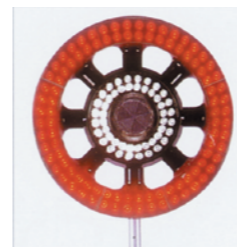

夜間は赤・緑・白が光ります。

パーツの交換が可能

型番	KFC-1
LED	赤48個・緑24個・白22個
ソーラーパネル	6W
電源	4.5Ahバッテリー
無日照	標準モード：約7日、スーパーエコモード：約14日(満充電時)
点灯パターン	5種類(1種類はスーパーエコモード)
本体材質	ポリカーボネート
サイズ(mm)	頭部：W600×H809×D111
質量	約13kg(三脚含む)
その他	ON-OFFスイッチ付 昼夜輝度自動調節機能・三脚付
オプション	専用充電器

ジャンボアイ

レンタル

スーパージャンボアイ

LSJE

大阪・東海

■レンズ色：赤/青

■レンズ色：赤/白

AC/DC 2電源方式

- 外径：φ600mm ■電源：AC100V/DC12V
- LED総数：144ヶ(外周部96ヶ/内周部48ヶ)
- 作動方式：
モード1(AC電源使用時)＞外周部(右回転)・内周部(点滅)
モード2(AC電源使用時)＞外周部・内周部(交互点滅)
節電点灯パターン(DC電源使用時)＞外周部(右回転2回)・内周部(点滅2回)
＞外周部・内周部(交互点滅2回)

コスモニューサークラー

LSJECN

千葉

■レンズ色：赤/白

■内側部分はホワイト、シグナルブルーの2色を用意しました。

■レンズ色：赤/青

点灯パターン種類	
外側	内側
回転	逆回転
又は	点滅
点滅	消灯

ジャンボアイ600φ

LJE

ポリカーボネート樹脂製

ジャンボアイ600φ
AC/DC 2電源方式

- 外径：φ600mm ■リフレクター径：φ300mm
- LEDブロック：φ110mm×8 ■LED総数：160ヶ