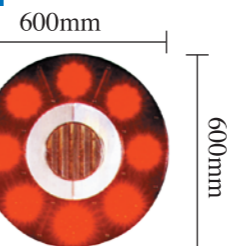

■内側部分はホワイト、シグナルブルーの2色を用意しました。

■レンズ色：赤/青

点灯パターン種類	
外側	内側
回転	逆回転
又は	点滅
点滅	消灯

ジャンボアイ600φ

LJE

ポリカーボネート樹脂製

ジャンボアイ600φ
AC/DC 2電源方式

- 外径：φ600mm ■リフレクター径：φ300mm
- LEDブロック：φ110mm×8 ■LED総数：160ヶ