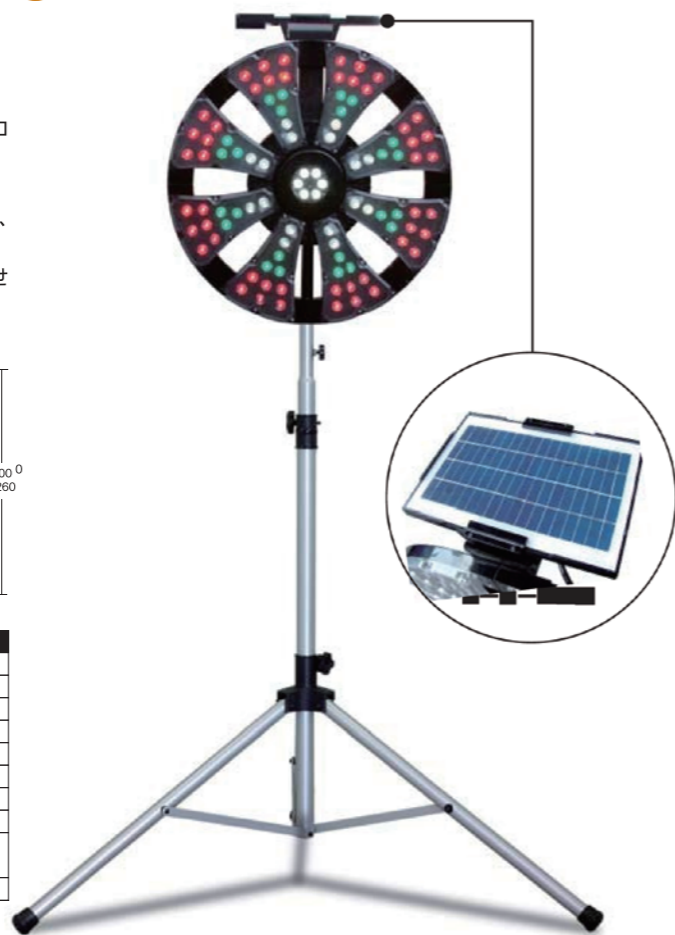

LED大型警告灯

レンタル

ソーラージャンボアイ

LSRJJE

地球にやさしい
次世代ソーラーサークラー

■作動時点灯状態 ■ソーラーパネル収納状態

仕様	
発光部外径	600φ
重量	約7kg
材質	ポリカーボネート
LED	超高輝度 青緑・橙
点灯モード	回転・ランダム・スーパーエコモード
無日照点灯時間	14日以上(スーパーエコモード)満充電時 7日以上(標準モード)満充電時

三脚付

スプレンドーX

LSRJESX

おすすめポイント

- ソーラー式なので電源のない所で使用できます。
- 無日照でも約14日間点灯可能な省エネ仕様です。(スーパーエコモード時)
- バッテリー残量を赤・緑・白のLED表示で確認でき、安心です。
- 本体は衝撃に強いポリカーボネート製。万一が破損した場合でも、パーツごとの交換が可能なのでメンテナンスも簡単です。
- 昼間は、白LEDを点灯させずに、赤・緑LEDをより明るく点灯させます。

夜間は赤・緑・白が光ります。

パーツの交換が可能

型番	KFC-1
LED	赤48個・緑24個・白22個
ソーラーパネル	6W
電源	4.5Ahバッテリー
無日照	標準モード：約7日、スーパーエコモード：約14日(満充電時)
点灯パターン	5種類(1種類はスーパーエコモード)
本体材質	ポリカーボネート
サイズ(mm)	頭部：W600×H809×D111
質量	約13kg(三脚含む)
その他	ON-OFFスイッチ付 昼夜輝度自動調節機能・三脚付
オプション	専用充電器

- 外径：φ600mm ■電源：AC100V/DC12V
- LED総数：144ヶ(外周部96ヶ/内周部48ヶ)
- 作動方式：
モード1(AC電源使用時)＞外周部(右回転)・内周部(点滅)
モード2(AC電源使用時)＞外周部・内周部(交互点滅)
節電点灯パターン(DC電源使用時)＞外周部(右回転2回)・内周部(点滅2回)
＞外周部・内周部(交互点滅2回)

コスモニューサークラー

LSJECN

千葉

■レンズ色：赤/白