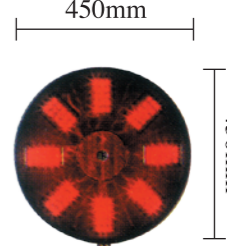

ジャンボアイ450φ
AC/DC 2電源方式

- ■外径：φ450mm
- ■リフレクター径：φ450mm

灯体前面にカバーを採用してホコリ・雪などの付着を防ぎ自発光と大型ワイドリフレクターの併用により、ハイレベルの広角・遠距離視認性を実現。

※電池でご使用の場合は、お問合せ下さい。

※使用済電池をお戻しの場合、電池処分費が別途掛かります。

レンタル 保安用品

レンタル 保安用品