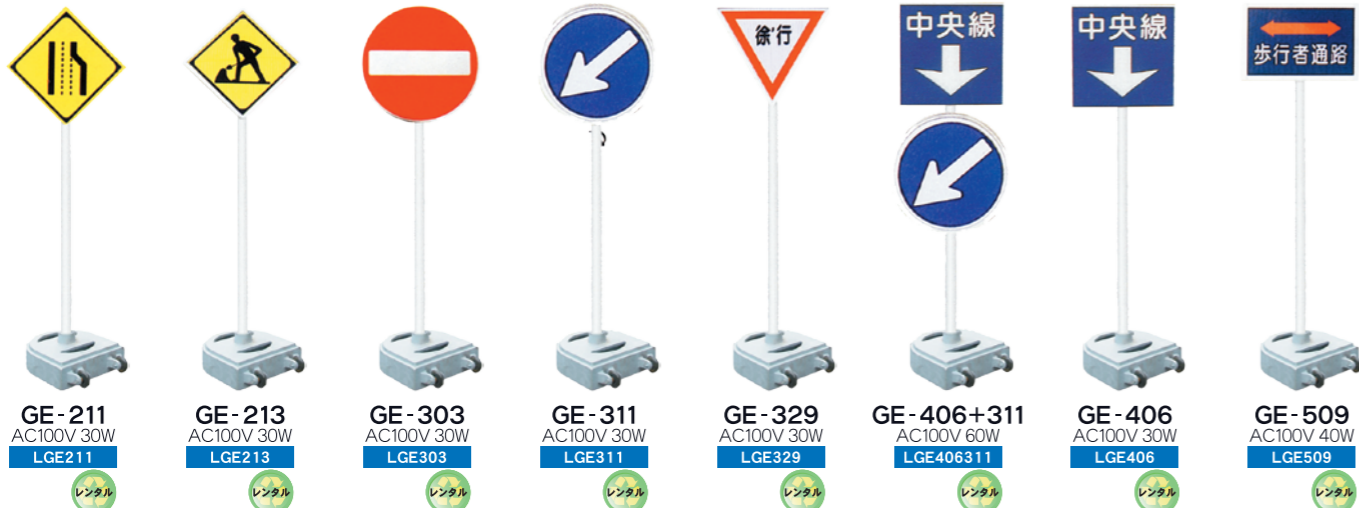

LGE 140

レンタル

GE-57 (GE-1200)

LGE 120

レンタル

GE-58 (GE-1000)

LGE 100

レンタル

●総重量: 48kg ●電源: AC100V 285W

名入れ可能

●総重量: 43kg ●電源: AC100V 285W

名入れ可能

●総重量: 45kg ●電源: AC100V 245W

名入れ可能

※名入れは別途料金

工事中パネルサイズ(H670×W1785)
別途料金にて特注製作いたします。

内照標識

GE-61 (GE-900)

LGE900

レンタル

○表示 / 50m・100m・200m有り

●総重量: 41kg ●電源: AC100V 120W

GE-180A

LGE 18A